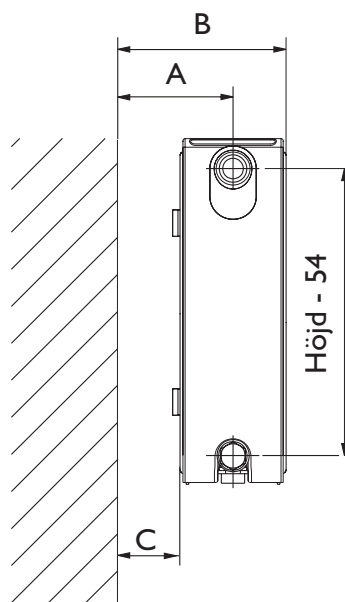

Typ 10

Bredd 49

Typ 20S

Bredd 102

Typ 30

Bredd 157

OBS! Alla mått är i mm.

Anslutningsmått

Hygienkonsol

	A	B	C
10	43	75	59
20S	111	161	59
30	111	216	59

- A Mått vägg C/C rör
- B Totalmått
- C Från vägg till bakkant radiator

OBS! Alla mått är i mm.

Effektkalkylator

Räkna snabbt och enkelt ut ditt rums behov eller produktens effekt - besök vår hemsida för att använda vår effektkalkylator! Krävs ingen inloggning, gå endast in på www.grad-in.se och in på produkten.