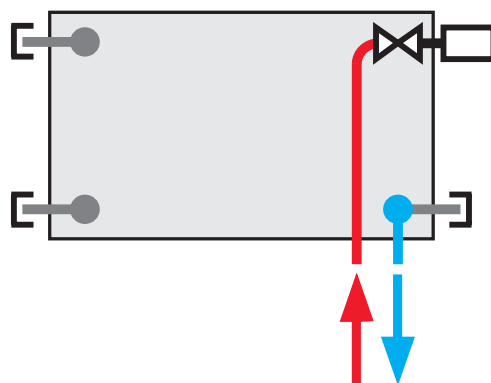

Värme från golv till tak

Hygien VK

Grad-in AB
Torpa 12, S-432 95 Varberg
0340-64 68 20
offert@grad-in.se | order@grad-in.se | info@grad-in.se

www.grad-in.se

Hygien VK är en panelradiator för vattenburen värme med integrerat koppel som kan anslutas till värmesystemkretsen genom höger- eller vänster botten. Med en specialproducerad plan front som täcker alla svetssömmar och utan konvektionsplåtar och toppgaller är radiatoren designad att klara extremt höga hygienkrav. Radiatoren har anslutningar enligt Europastandard c/c 50 botten.

Typ 10

Bredd 49

Typ 20S

Bredd 102

Typ 30

Bredd 157

OBS! Alla mått är i mm.

Anslutningsmått